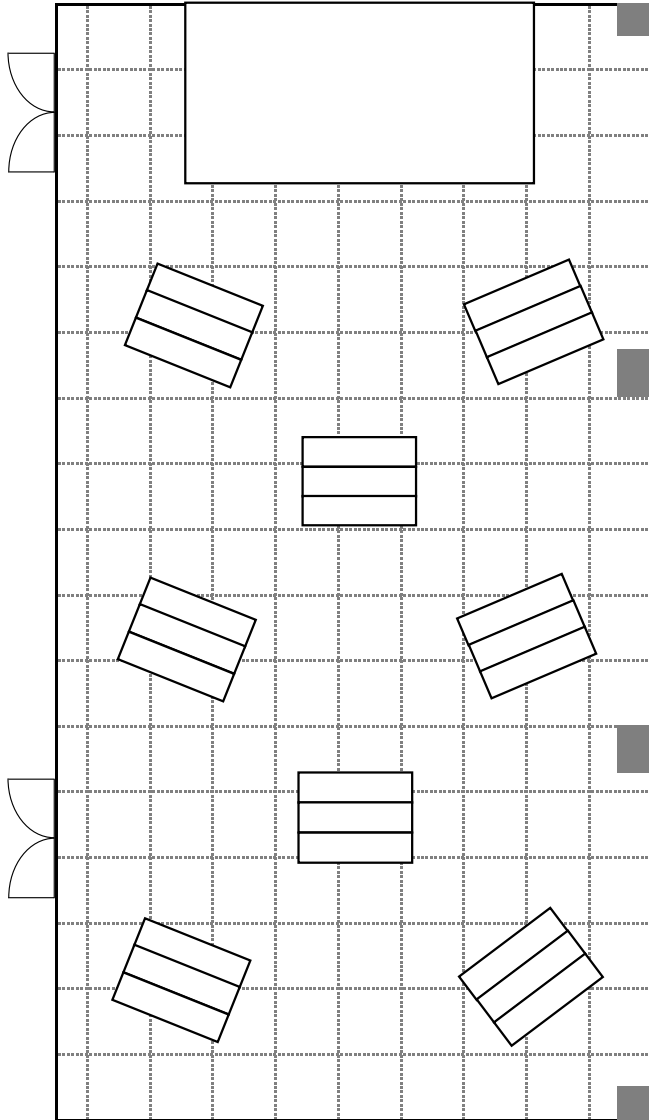

大ホール パーティ形式

パーティ形式 8テーブル(10名) 80席

大ホール パーティ形式

パーティ形式 8テーブル(10名) 80席

1800mm

1350mm