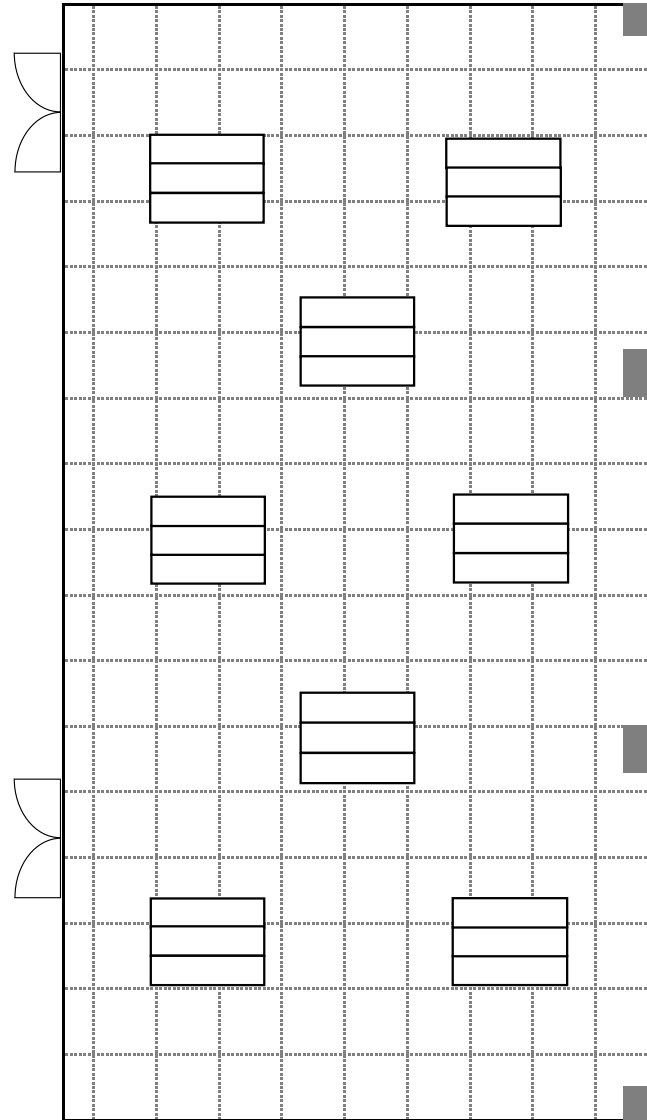

大ホール パーティ形式

パーティ形式 8テーブル(10名) 80席

大ホール パーティ形式

パーティ形式 8テーブル(10名) 80席

1800mm

1350mm