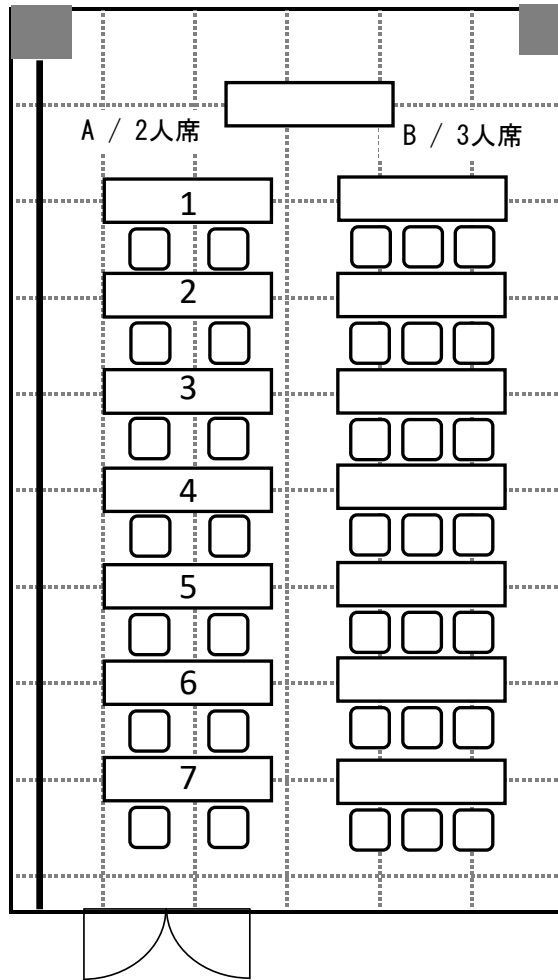

第1ホール 学校形式

定員 A 28席 / B 42席

第1ホール 口の字形式

定員 A 20席 / B 30席